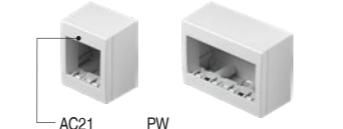

tip	naziv	tehnički podaci	veličina	boja
AC11	NADŽBUKNA KUTLIJA	IP20	1M	PW bijela sjajna
AC21	NADŽBUKNA KUTLIJA	IP20	2M	ES srebrna mat
AC41	NADŽBUKNA KUTLIJA	IP20	4M	IW bež sjajna

tip	naziv	tehnički podaci	veličina	boja
AC11PW	NADŽBUKNA KUTLIJA IP20 1M			AC11PW
AC11ES				AC11ES
AC11IW				AC11IW
AC21PW	NADŽBUKNA KUTLIJA IP20 2M			AC21PW
AC21ES				AC21ES
AC21IW				AC21IW
AC41PW	NADŽBUKNA KUTLIJA IP20 4M			AC41PW
AC41ES				AC41ES
AC41IW				AC41IW

KUČIŠTA CUBO IP55 AQ