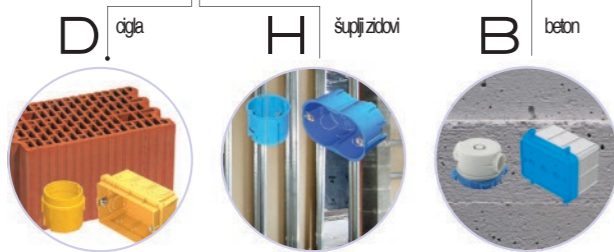

modular universal

MODUL

Univerzalnost kakvu još niste vidjeli.

NOSAČI