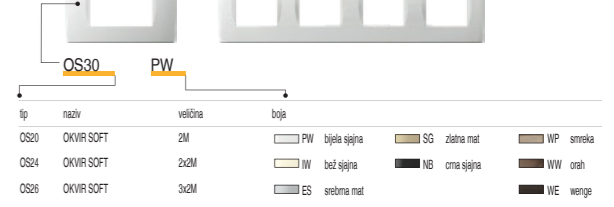

OKVIRI PURE OP

tip	naziv	veličina	boja
OP13	OKVIR PURE	1/3M	MH kovani čelik
OP20	OKVIR PURE	2M	WE jekovano željezo
OP23	OKVIR PURE	2/3M	MS satensko srebrna

tip	naziv	veličina	boja
OL20	OKVIR LINE	2M	PW bijela sjajna
OL24	OKVIR LINE	2x2M	IV bež sjajna
OL28	OKVIR LINE	3x2M	ES srebrna mat

tip	naziv	veličina	boja
OS20	OKVIR SOFT	2M	PW bijela sjajna
OS24	OKVIR SOFT	2x2M	IV bež sjajna
OS28	OKVIR SOFT	3x2M	ES srebrna mat

STANDARDNI SIMBOLI

01	02	03	04	05	06	07	08	09	10	11	12	20	21	22	23
01	02	03	04	05	06	07	08	09	10	11	12	20	21	22	23