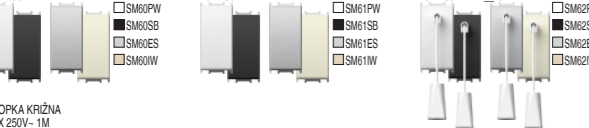

SKLOPKE SM

tip	naziv	tehnički podaci	veličina	boja	opcijni podaci 1	opcijni podaci 2
SM10	SKLOPKA JEDNOPOLNA	16AX 250V-1M	1M	PW bijela sjajna	NT nevatna	O1
SM11	TIPKALO JEDNOPOLNO	16A 250V-1M	1M	SB crna mat	IN indikator	O2
SM12	SKLOPKA JEDNOPOLNA	20A 250V-1M	1M	ES srebrna mat		O3

TIPKE TM

tip	naziv	veličina	boja	opcijni podaci 1	opcijni podaci 2
TM11	TIPKA	1M	PW bijela sjajna	NT nevatna	O1
TM2	TIPKA	2M	SB crna mat	IN indikator	O2
TM21	SLUPEI ELEMENT	1M	ES srebrna mat		O3

UTIČNICE VM

tip	naziv	tehnički podaci	veličina	boja
VM10	ŠUKO UTIČNICA +KS	2P-E 16A 250V-1M	2M	PW bijela sjajna
VM11	ŠUKO UTIČNICA +KS+POKLOPAC	2P-E 16A 250V-1M	2M	SB crna mat
VM20	UTIČNICA EURO+KS	2P 10A 250V-1M	1M	ES srebrna mat