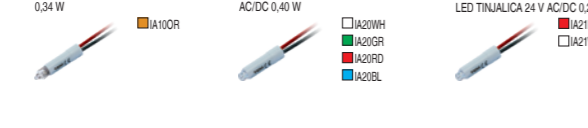

SKLOPKE SM

tip	naziv	tehnički podaci	veličina	boja	opcijni podaci 1	opcijni podaci 2
SM10	SKLOPKA JEDNOPOLNA	16AX 250V-1M	1M	PW bijela sjajna	NT nevatna	O1
SM11	TIPKALO JEDNOPOLNO	16A 250V-1M	1M	SB crna mat	IN indikator	O2
SM12	SKLOPKA JEDNOPOLNA	20A 250V-1M	1M	ES srebrna mat		O3

TIPKE TM

tip	naziv	veličina	boja	opcijni podaci 1	opcijni podaci 2
TM11	TIPKA	1M	PW bijela sjajna	NT nevatna	O1
TM2	TIPKA	2M	SB crna mat	IN indikator	O2
TM21	SLUPEI ELEMENT	1M	ES srebrna mat		O3

UTIČNICE VM

tip	naziv	tehnički podaci	veličina	boja
VM10	ŠUKO UTIČNICA +KS	2P-E 16A 250V-1M	2M	PW bijela sjajna
VM11	ŠUKO UTIČNICA +KS+POKLOPAC	2P-E 16A 250V-1M	2M	SB crna mat
VM20	UTIČNICA EURO+KS	2P 10A 250V-1M	1M	ES srebrna mat