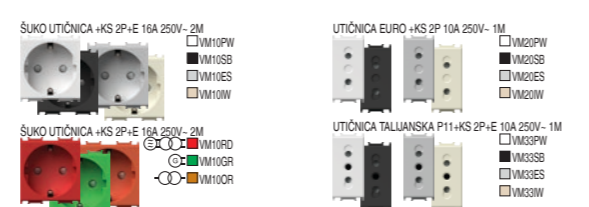

SKLOPKE SM

tip	naziv	tehnički podaci	veličina	boja	opcijni podaci 1	opcijni podaci 2
SM10	SKLOPKA JEDNOPOLNA	16AX 250V-1M	1M	PW bijela sjajna	NT nevatna	O1
SM11	TIPKALO JEDNOPOLNO	16A 250V-1M	1M	SB crna mat	IN indikator	O2
SM12	SKLOPKA JEDNOPOLNA	20A 250V-1M	1M	ES srebrna mat		O3

TIPKE TM

tip	naziv	veličina	boja	opcijni podaci 1	opcijni podaci 2
TM11	TIPKA	1M	PW bijela sjajna	NT nevatna	O1
TM2	TIPKA	2M	SB crna mat	IN indikator	O2
TM21	SLUPEI ELEMENT	1M	ES srebrna mat		O3

UTIČNICE VM

tip	naziv	tehnički podaci	veličina	boja
VM10	ŠUKO UTIČNICA +KS	2P-E 16A 250V-1M	2M	PW bijela sjajna
VM11	ŠUKO UTIČNICA +KS+POKLOPAC	2P-E 16A 250V-1M	2M	SB crna mat
VM20	UTIČNICA EURO+KS	2P 10A 250V-1M	1M	ES srebrna mat

ELEKTRONIKA EM

tip	naziv	tehnički podaci	veličina	boja
EM10	REGULATOR OSVJETLJENA ROTACUSKI	R 300W 1M	1M	PW bijela sjajna
EM12	REGULATOR OSVJETLJENA ROTACUSKI	RL 300W 1M	1M	SB crna mat
EM21	REGULATOR OSVJETLJENA UGRADNI	RLC 300W /		ES srebrna mat