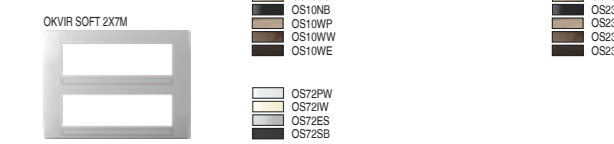

tip	naziv	veličina	boja
OS20	OKVIR SOFT	2M	PW bijela sjajna
OS24	OKVIR SOFT	2x2M	IV bež sjajna
OS28	OKVIR SOFT	3x2M	ES srebrna mat