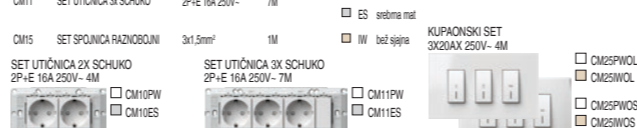

tip	naziv	tehnički podaci	veličina	boja
EM10	REGULATOR OSVJETLJENA ROTACUSKI	R 300W 1M	1M	PW bijela sjajna
EM12	REGULATOR OSVJETLJENA ROTACUSKI	RL 300W 1M	1M	SB crna mat
EM21	REGULATOR OSVJETLJENA UGRADNI	RLC 300W /		ES srebrna mat