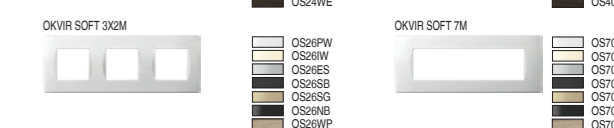

OKVIRI PURE OP

tip	naziv	veličina	boja
OP13	OKVIR PURE	1/3M	MH kovani čelik
OP20	OKVIR PURE	2M	WE jekovano željezo
OP23	OKVIR PURE	2/3M	MS satensko srebrna

tip	naziv	veličina	boja
OL20	OKVIR LINE	2M	PW bijela sjajna
OL24	OKVIR LINE	2x2M	IV bež sjajna
OL28	OKVIR LINE	3x2M	ES srebrna mat

tip	naziv	veličina	boja
OS20	OKVIR SOFT	2M	PW bijela sjajna
OS24	OKVIR SOFT	2x2M	IV bež sjajna
OS28	OKVIR SOFT	3x2M	ES srebrna mat

STANDARDNI SIMBOLI

01	02	03	04	05	06	07	08	09	10	11	12	20	21	22	23
01	02	03	04	05	06	07	08	09	10	11	12	20	21	22	23