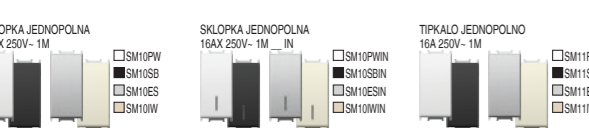

SKLOPKE SM

tip	naziv	tehnički podaci	veličina	boja	opcijni podaci 1	opcijni podaci 2
SM10	SKLOPKA JEDNOPOLNA	16AX 250V-1M	1M	PW bijela sjajna	NT nevatna	O1
SM11	TIPKALO JEDNOPOLNO	16A 250V-1M	1M	SB crna mat	IN indikator	O2
SM12	SKLOPKA JEDNOPOLNA	20A 250V-1M	1M	ES srebrna mat		O3

TIPKE TM

tip	naziv	veličina	boja	opcijni podaci 1	opcijni podaci 2
TM11	TIPKA	1M	PW bijela sjajna	NT nevatna	O1
TM2	TIPKA	2M	SB crna mat	IN indikator	O2
TM21	SLUPEI ELEMENT	1M	ES srebrna mat		O3

UTIČNICE VM