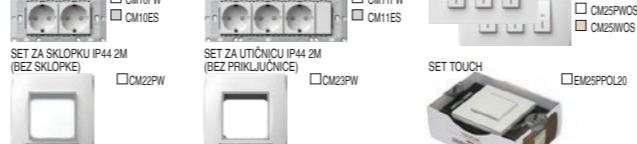

OSVJETLJAVANJE IA

tip	naziv	tehnički podaci	boja
IA10	TUVKA	230V-0,34W	WH bijela
IA20	SUVAKA LED	230V AC/DC 0,40W	BL plava
IA21	SUVAKA LED	24V AC/DC 0,20W	RD crvena

KOMUNIKACIJE KM

tip	naziv	tehnički podaci	veličina	boja
KM10	UTIČNICA TV OSNOVNA	00B	1M	PW bež-sijaj
KM11	UTIČNICA TV ZAVRŠNA	10B	1M	SB crna mat
KM12	UTIČNICA TV PROLAZNA	100B	1M	ES srebrna mat

SETI CM

tip	naziv	tehnički podaci	veličina	boja	opcijni podaci
CM10	SET UTIČNICA 2x SCHUKO	2P-E 16A 250V-4M	4M	PW bijela sjajna	OL okvir LINE
CM11	SET UTIČNICA 3x SCHUKO	2P-E 16A 250V-7M	7M	SB crna mat	OS okvir SOFT
CM15	SET SPONJICA RAZNOBOJNI	3x1,5mm²	1M	IV bež sjajna	