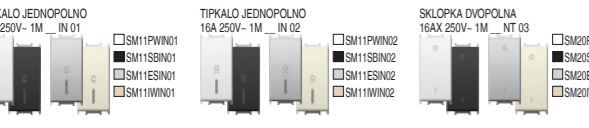

SKLOPKE SM

tip	naziv	tehnički podaci	veličina	boja	opcijni podaci 1	opcijni podaci 2
SM10	SKLOPKA JEDNOPOLNA	16AX 250V-1M	1M	PW bijela sjajna	NT nevatna	O1
SM11	TIPKALO JEDNOPOLNO	16A 250V-1M	1M	SB crna mat	IN indikator	O2
SM12	SKLOPKA JEDNOPOLNA	20A 250V-1M	1M	ES srebrna mat		O3

TIPKE TM

tip	naziv	veličina	boja	opcijni podaci 1	opcijni podaci 2
TM11	TIPKA	1M	PW bijela sjajna	NT nevatna	O1
TM2	TIPKA	2M	SB crna mat	IN indikator	O2
TM21	SLUPEI ELEMENT	1M	ES srebrna mat		O3

UTIČNICE VM

tip	naziv	tehnički podaci	veličina	boja
VM10	ŠUKO UTIČNICA +KS	2P-E 16A 250V-1M	2M	PW bijela sjajna
VM11	ŠUKO UTIČNICA +KS+POKLOPAC	2P-E 16A 250V-1M	2M	SB crna mat
VM20	UTIČNICA EURO+KS	2P 10A 250V-1M	1M	ES srebrna mat