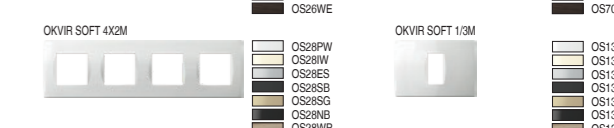

OKVIRI PURE OP

tip	naziv	veličina	boja
OP13	OKVIR PURE	1/3M	MH kovani čelik
OP20	OKVIR PURE	2M	WE jekovano željezo
OP23	OKVIR PURE	2/3M	MS satensko srebrna

tip	naziv	veličina	boja
OL20	OKVIR LINE	2M	PW bijela sjajna
OL24	OKVIR LINE	2x2M	IV bež sjajna
OL28	OKVIR LINE	3x2M	ES srebrna mat

tip	naziv	veličina	boja
OS20	OKVIR SOFT	2M	PW bijela sjajna
OS24	OKVIR SOFT	2x2M	IV bež sjajna
OS28	OKVIR SOFT	3x2M	ES srebrna mat

STANDARDNI SIMBOLI

01	02	03	04	05	06	07	08	09	10	11	12	20	21	22	23
01	02	03	04	05	06	07	08	09	10	11	12	20	21	22	23