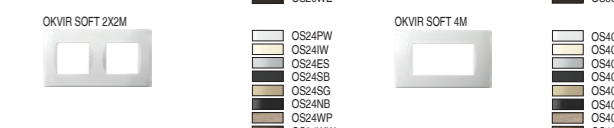

OKVIRI PURE OP

tip	naziv	veličina	boja
OP13	OKVIR PURE	1/3M	MH kovani čelik
OP20	OKVIR PURE	2M	WE jekovano željezo
OP23	OKVIR PURE	2/3M	MS satensko srebrna

tip	naziv	veličina	boja
OL20	OKVIR LINE	2M	PW bijela sjajna
OL24	OKVIR LINE	2x2M	IV bež sjajna
OL28	OKVIR LINE	3x2M	ES srebrna mat

tip	naziv	veličina	boja
OS20	OKVIR SOFT	2M	PW bijela sjajna
OS24	OKVIR SOFT	2x2M	IV bež sjajna
OS28	OKVIR SOFT	3x2M	ES srebrna mat

STANDARDNI SIMBOLI

01	02	03	04	05	06	07	08	09	10	11	12	20	21	22	23
01	02	03	04	05	06	07	08	09	10	11	12	20	21	22	23