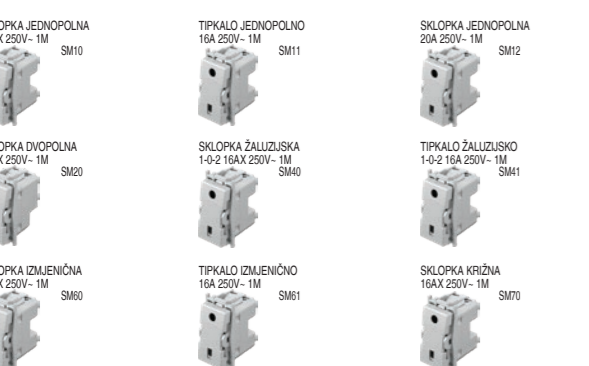

SKLOPKE SM

tip	naziv	tehnički podaci	veličina	boja	opcijni podaci 1	opcijni podaci 2
SM10	SKLOPKA JEDNOPOLNA	16AX 250V-1M	1M	PW bijela sjajna	NT nevatna	O1
SM11	TIPKALO JEDNOPOLNO	16A 250V-1M	1M	SB crna mat	IN indikator	O2
SM12	SKLOPKA JEDNOPOLNA	20A 250V-1M	1M	ES srebrna mat		O3