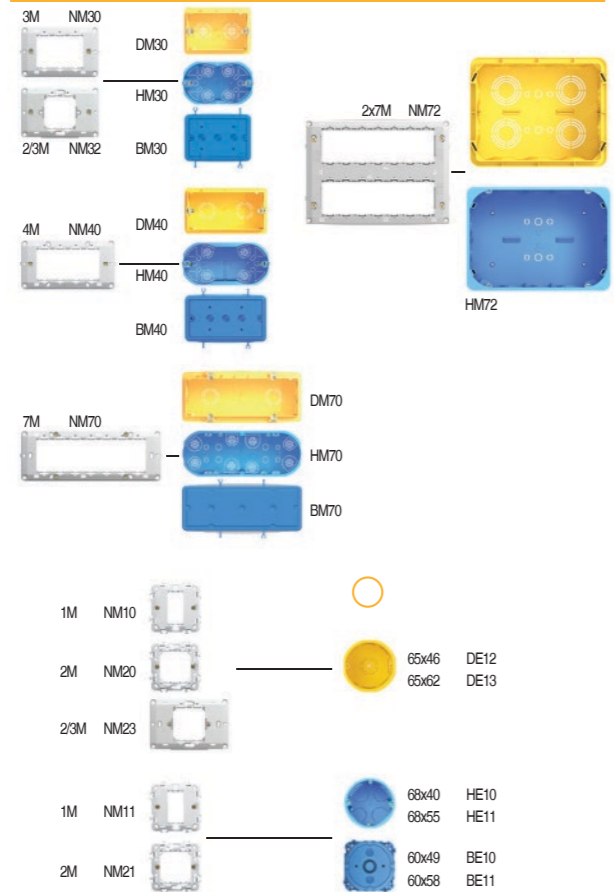

CUBO

KUČIŠTA CUBO IP20 AC

tip	naziv	tehnički podaci	veličina	boja
AC11	NADŽBUKNA KUTLIJA	IP20	1M	PW bijela sjajna
AC21	NADŽBUKNA KUTLIJA	IP20	2M	ES srebrna mat
AC41	NADŽBUKNA KUTLIJA	IP20	4M	IW bež sjajna

tip	naziv	tehnički podaci	veličina	boja
AC11PW	NADŽBUKNA KUTLIJA IP20 1M			AC11PW
AC11ES				AC11ES
AC11IW				AC11IW
AC21PW	NADŽBUKNA KUTLIJA IP20 2M			AC21PW
AC21ES				AC21ES
AC21IW				AC21IW
AC41PW	NADŽBUKNA KUTLIJA IP20 4M			AC41PW
AC41ES				AC41ES
AC41IW				AC41IW

KUČIŠTA CUBO IP55 AQ

tip	naziv	tehnički podaci	veličina	boja
AQ20	NADŽBUKNA KUTLIJA	IP55	2M	PW bijela sjajna
AQ30	NADŽBUKNA KUTLIJA	IP55	3M	ES siva
AQ31	NADŽBUKNA KUTLIJA	IP55	3M	

tip	naziv	tehnički podaci	veličina	boja
AQ20PW	NADŽBUKNA KUTLIJA IP55 2M			AQ20PW
AQ20GY				AQ20GY
AQ30PW	NADŽBUKNA KUTLIJA IP55 3M			AQ30PW
AQ30GY				AQ30GY
AQ31PW	PODŽBUKNA KUTLIJA IP55 3M			AQ31PW
AQ31GY				AQ31GY
AQ22PW	NADŽBUKNA KUTLIJA IP55 2X2M			AQ22PW
AQ22GY				AQ22GY

KATALOG