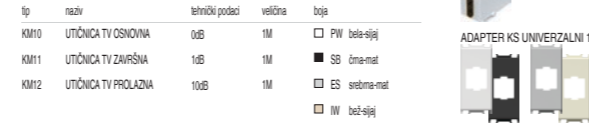

SKLOPKE SM

tip	naziv	tehnički podaci	veličina	boja	opcijni podaci 1	opcijni podaci 2
SM10	SKLOPKA JEDNOPOLNA	16AX 250V-1M	1M	PW bijela sjajna	NT nevatna	O1
SM11	TIPKALO JEDNOPOLNO	16A 250V-1M	1M	SB crna mat	IN indikator	O2
SM12	SKLOPKA JEDNOPOLNA	20A 250V-1M	1M	ES srebrna mat		O3

TIPKE TM

tip	naziv	veličina	boja	opcijni podaci 1	opcijni podaci 2
TM11	TIPKA	1M	PW bijela sjajna	NT nevatna	O1
TM2	TIPKA	2M	SB crna mat	IN indikator	O2
TM21	SLUPEI ELEMENT	1M	ES srebrna mat		O3

UTIČNICE VM

tip	naziv	tehnički podaci	veličina	boja
VM10	ŠUKO UTIČNICA +KS	2P-E 16A 250V-1M	2M	PW bijela sjajna
VM11	ŠUKO UTIČNICA +KS+POKLOPAC	2P-E 16A 250V-1M	2M	SB crna mat
VM20	UTIČNICA EURO+KS	2P 10A 250V-1M	1M	ES srebrna mat