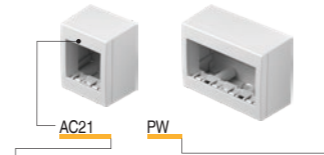

tip	naziv	tehnični podatki	velikost	barva
AC11	NADOMETNO OHIŠJE	IP20	1M	☐ PW bela-rijaj
AC21	NADOMETNO OHIŠJE	IP20	2M	☐ ES srebrne-metal
AC41	NADOMETNO OHIŠJE	IP20	4M	☐ IW beš-rijaj

tip	naziv	tehnični podatki	velikost	barva
NADOMETNO OHIŠJE IP20 1M				
☐	AC11PW			☐ AC41PW
☐	AC11ES			☐ AC41ES
☐	AC11IW			☐ AC41IW
NADOMETNO OHIŠJE IP20 2M				
☐	AC21PW			☐ AC81PW
☐	AC21ES			☐ AC81ES
☐	AC21IW			☐ AC81IW