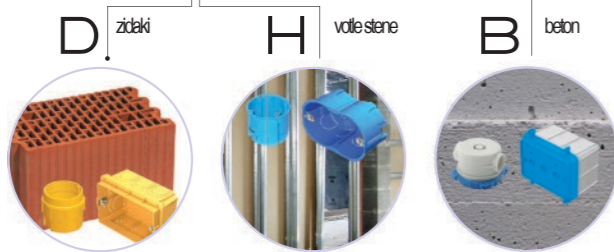

modular universal

MODUL

Univerzalnost, ki je še niste videli.