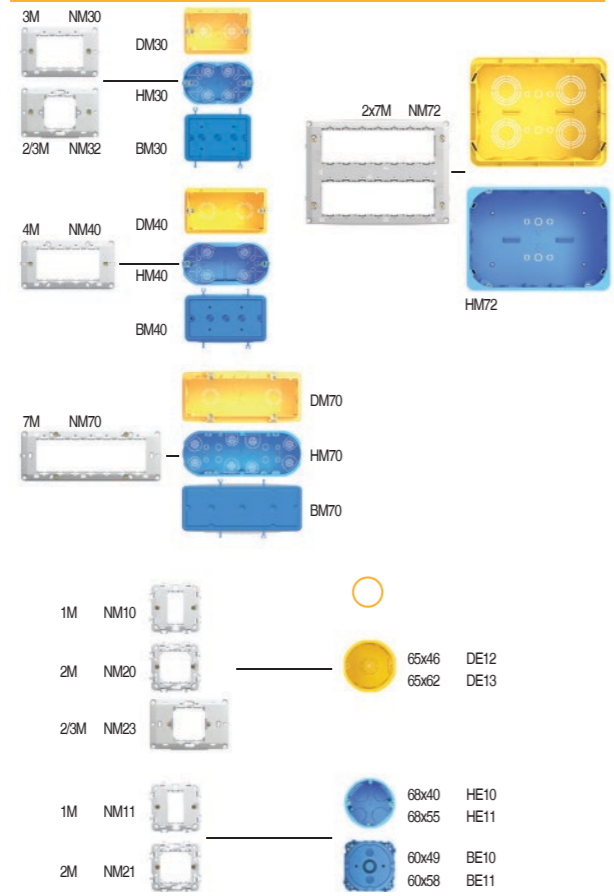

NOSILCI

CUBO

OHIŠJA CUBO IP20 AC

tip	naziv	tehnični podatki	velikost	barva
AC11	NADOMETNO OHIŠJE	IP20	1M	☐ PW bela-rijaj
AC21	NADOMETNO OHIŠJE	IP20	2M	☐ ES srebrne-metal
AC41	NADOMETNO OHIŠJE	IP20	4M	☐ IW beš-rijaj

tip	naziv	tehnični podatki	velikost	barva
NADOMETNO OHIŠJE IP20 1M				
☐	AC11PW			☐ AC41PW
☐	AC11ES			☐ AC41ES
☐	AC11IW			☐ AC41IW
NADOMETNO OHIŠJE IP20 2M				
☐	AC21PW			☐ AC81PW
☐	AC21ES			☐ AC81ES
☐	AC21IW			☐ AC81IW

OHIŠJA CUBO IP55 AQ

tip	naziv	tehnični podatki	velikost	barva
AQ20	NADOMETNO OHIŠJE	IP55	2M	☐ PW bela-rijaj
AQ30	NADOMETNO OHIŠJE	IP55	3M	☐ ES siva
AQ31	PODOMETNO OHIŠJE	IP55	3M	

tip	naziv	tehnični podatki	velikost	barva
NADOMETNO OHIŠJE IP55 2M				
☐	AQ20PW			☐ AQ31PW
☐	AQ20GY			☐ AQ31GY
NADOMETNO OHIŠJE IP55 3M				
☐	AQ30PW			
☐	AQ30GY			
NADOMETNO OHIŠJE IP55 2x2M				
☐	AQ22PW			
☐	AQ22GY