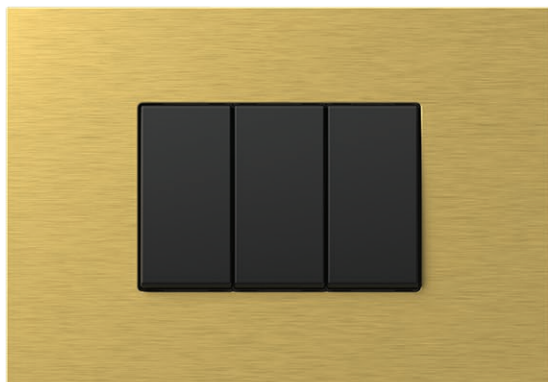

- ramă decorativă EDGE 2/3M
- în conformitate cu EN 60669-1

COVER PLATE EDGE 2/3M

- decorative cover plate EDGE 2/3M
- in accordance with EN 60669-1

metal
metal

MA argintiu
silver

MT antracit
anthracite

MZ auriu
gold