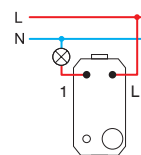

- SP10PC
- SP10PA
- SP10PB
- SP10PG

- întrerupător
- 16AX 250V~, tip SP10
- în conformitate cu EN 60669-1
- borne cu șurub 1,5-2,5 mm²

SWITCH 1WAY 16AX 250V~ 1M
- switch
- 16AX 250V~, type SP10
- in accordance with EN 60669-1
- screw contacts 1.5-2.5mm²