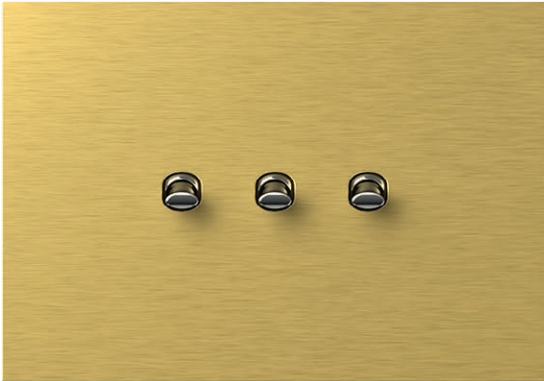

SWITCH INTERMEDIATE 16AX 250V~ 1M

- switch
- 16AX 250V~, type SP70
- in accordance with EN 60669-1
- screw contacts 1.5-2.5mm²

1M= 22,5 x 45

metal
metal

MA argintiu
silver

MT antracit
anthracite

MZ auriu
gold