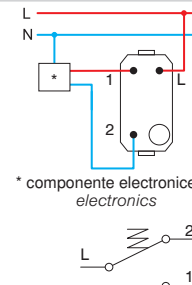

- push button
- 16A 250V~, type SP41
- in accordance with EN 60669-1
- screw contacts 1.5-2.5mm²

ÎNTRERUPĂTOR CAP SCARĂ 16AX 250V~ 1M

- SP60PC
- SP60PA
- SP60PB
- SP60PG

- întrerupător
- 16AX 250V~, tip SP60
- în conformitate cu EN 60669-1
- borne cu șurub 1,5-2,5 mm²

SWITCH 2WAY 16AX 250V~ 1M

- switch
- 16AX 250V~, type SP60
- in accordance with EN 60669-1
- screw contacts 1.5-2.5mm²

BUTON CAP SCARĂ 16A 250V~ 1M

- SP61PC
- SP61PA
- SP61PB
- SP61PG

- buton
- 16A 250V~, tip SP61
- în conformitate cu EN 60669-1
- borne cu șurub 1,5-2,5 mm²

PUSH BUTTON 2WAY 16A 250V~ 1M

- push button
- 16A 250V~, type SP61
- in accordance with EN 60669-1
- screw contacts 1.5-2.5mm²

ÎNTRERUPĂTOR CRUCE 16AX 250V~ 1M

- SP70PC
- SP70PA
- SP70PB
- SP70PG

- întrerupător
- 16AX 250V~, tip SP70
- în conformitate cu EN 60669-1
- borne cu șurub 1,5-2,5 mm²