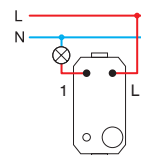

- SP11PC
- SP11PA
- SP11PB
- SP11PG

- buton
- 16A 250V~, tip SP11
- în conformitate cu EN 60669-1
- borne cu șurub 1,5-2,5 mm²

PUSH BUTTON 1WAY 16A 250V~ 1M
- push button
- 16A 250V~, type SP11
- in accordance with EN 60669-1
- screw contacts 1.5-2.5mm²