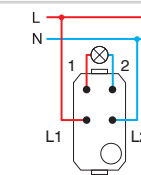

- SP20PC
- SP20PA
- SP20PB
- SP20PG

- întrerupător
- 16AX 250V~, tip SP20
- în conformitate cu EN 60669-1
- borne cu șurub 1,5-2,5 mm²
- doar în combinație cu clapetă TM15

SWITCH 2POLE 16AX 250V~ 1M
- switch
- 16AX 250V~, type SP20
- in accordance with EN 60669-1
- screw contacts 1.5-2.5mm²
- only in combination with button TM15