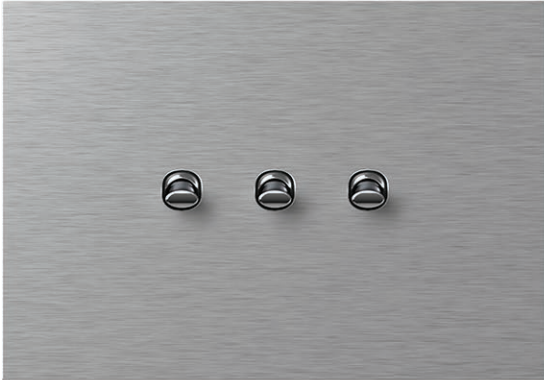

SWITCH INTERMEDIATE 16AX 250V~ 1M

- switch
- 16AX 250V~, type SP70
- in accordance with EN 60669-1
- screw contacts 1.5-2.5mm²

1M= 22,5 x 45

metal
metal

MA argintiu
silver

MT antracit
anthracite

MZ auriu
gold