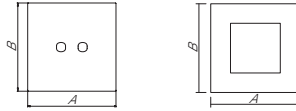

EDGE
A x B

92 x 92
mm

2M