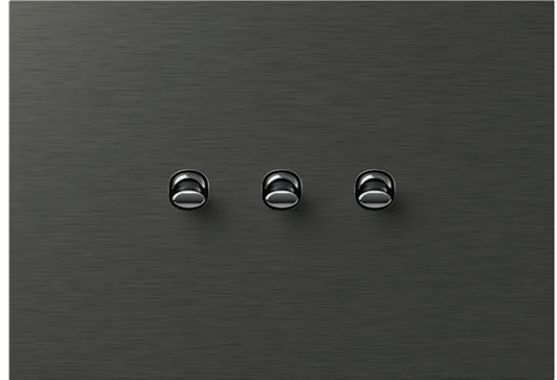

SWITCH INTERMEDIATE 16AX 250V~ 1M

- switch
- 16AX 250V~, type SP70
- in accordance with EN 60669-1
- screw contacts 1.5-2.5mm²

1M= 22,5 x 45

metal
metal

MA argintiu
silver

MT antracit
anthracite

MZ auriu
gold