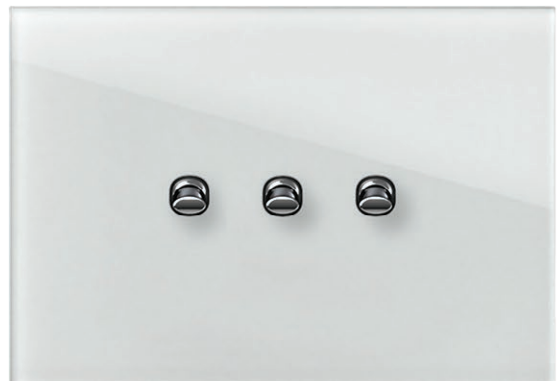

GL alb
glass light