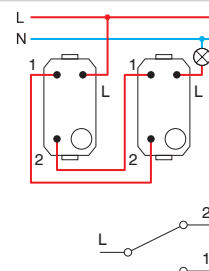

SWITCH 2WAY 16AX 250V~ 1M

- switch
- 16AX 250V~, type SP60
- in accordance with EN 60669-1
- screw contacts 1.5-2.5mm²