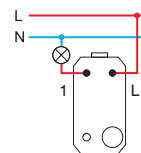

- SP12PC
- SP12PA
- SP12PB
- SP12PG

- întrerupător
- 20A 250V~, tip SP12
- în conformitate cu EN 60669-1
- borne cu șurub 1,5-2,5 mm²

SWITCH 1WAY 20A 250V~ 1M
- switch
- 20A 250V~, type SP12
- in accordance with EN 60669-1
- screw contacts 1.5-2.5mm²