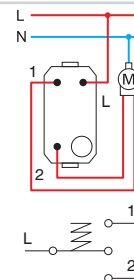

BUTON STOR RULANT 1-0-2 16A 250V~ 1M

- SP41PC
- SP41PA
- SP41PB
- SP41PG

- buton
- 16A 250V~, tip SP41
- în conformitate cu EN 60669-1
- borne cu șurub 1,5-2,5 mm²

PUSH BUTTON SHUTTERS 1-0-2 16A 250V~ 1M

- push button
- 16A 250V~, type SP41
- in accordance with EN 60669-1
- screw contacts 1.5-2.5mm²

ÎNTRERUPĂTOR CAP SCARĂ 16AX 250V~ 1M

- SP60PC
- SP60PA
- SP60PB
- SP60PG

- întrerupător
- 16AX 250V~, tip SP60
- în conformitate cu EN 60669-1
- borne cu șurub 1,5-2,5 mm²