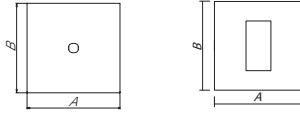

- ramă decorativă EDGE 2/3M
- în conformitate cu EN 60669-1

COVER PLATE EDGE 2/3M

- decorative cover plate EDGE 2/3M
- in accordance with EN 60669-1

C O V E R P L A T E S E D G E O G

MODUL

1/2M

EDGE
A x B

92 x 92
mm