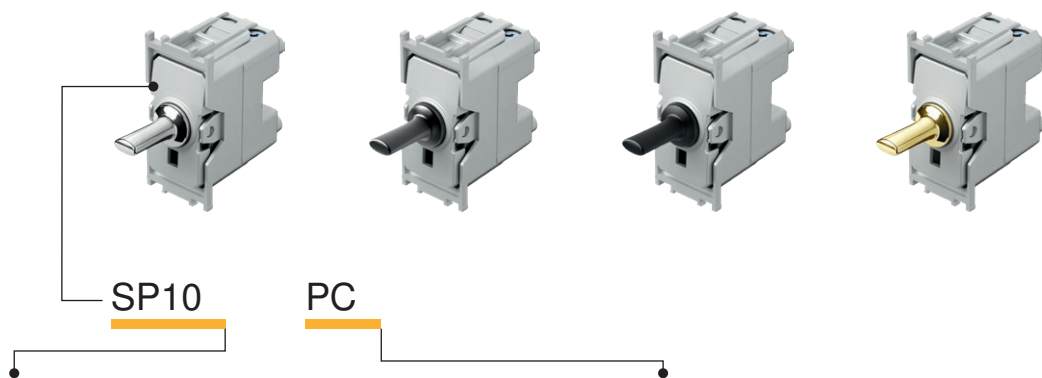

EDGE

Powered by **MODUL**

TEM

ÎNTRERUPĂTOARE SP

Tip type	descriere description	date tehnice technical data	mărime size	culoare pin colour
SP10	ÎNTRERUPĂTOR MONOPOLAR SWITCH 1WAY	16AX 250V~	1M	■ PC crom chrome
SP11	BUTON MONOPOLAR PUSH BUTTON 1WAY	16A 250V~	1M	■ PA antracit anthracite
SP12	ÎNTRERUPĂTOR MONOPOLAR SWITCH 1WAY	20A 250V~	1M	■ PB negru black
·	·	·	·	■ PG auriu gold
·	·	·	·	

ÎNTRERUPĂTOR MONOPOLAR 16AX 250V~ 1M

- SP10PC
- SP10PA
- SP10PB
- SP10PG

- întrerupător
- 16AX 250V~, tip SP10
- în conformitate cu EN 60669-1
- borne cu șurub 1,5-2,5 mm²

SWITCH 1WAY 16AX 250V~ 1M
- switch
- 16AX 250V~, type SP10
- in accordance with EN 60669-1
- screw contacts 1.5-2.5mm²

ÎNTRERUPĂTOR MONOPOLAR 20A 250V~ 1M

- SP12PC
- SP12PA
- SP12PB
- SP12PG

- întrerupător
- 20A 250V~, tip SP12
- în conformitate cu EN 60669-1
- borne cu șurub 1,5-2,5 mm²

SWITCH 1WAY 20A 250V~ 1M
- switch
- 20A 250V~, type SP12
- in accordance with EN 60669-1
- screw contacts 1.5-2.5mm²

ÎNTRERUPĂTOR BIPOLAR 16AX 250V~ 1M

- SP20PC
- SP20PA
- SP20PB
- SP20PG

- întrerupător
- 16AX 250V~, tip SP20
- în conformitate cu EN 60669-1
- borne cu șurub 1,5-2,5 mm²
- doar în combinație cu clapetă TM15